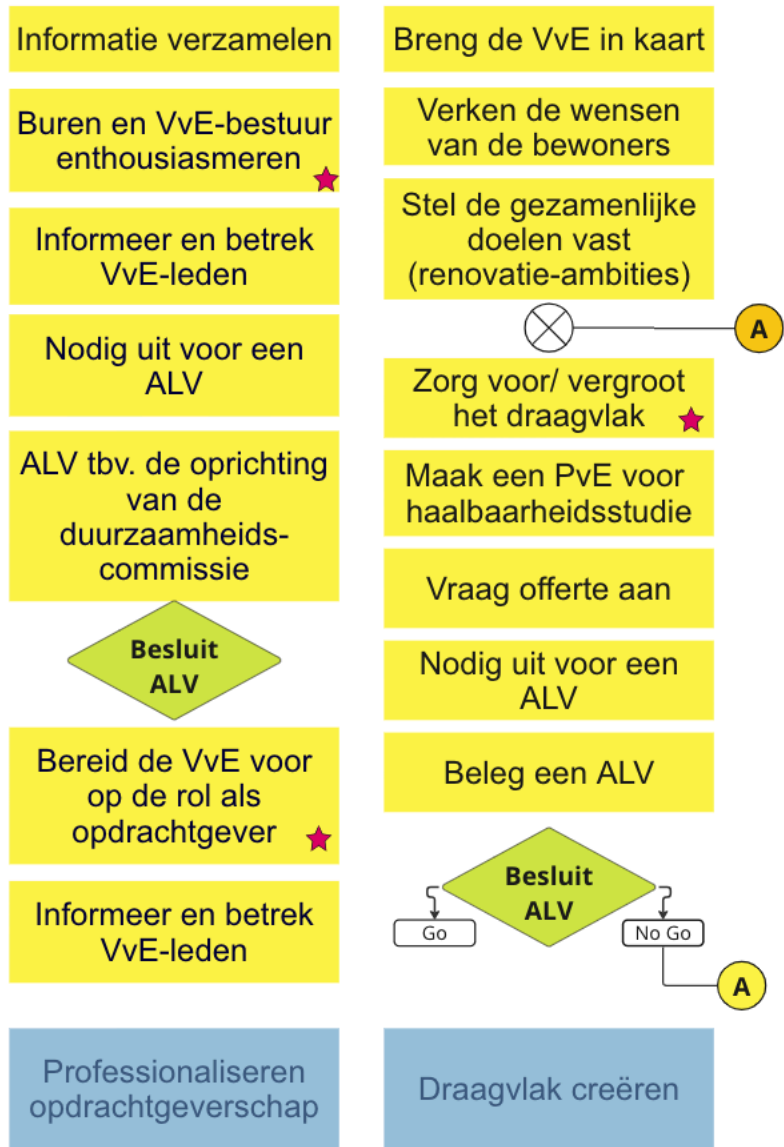

Bewustzijn
 Voorbeeldprojecten
 Informatie VvE's
 Inspiratie VvE's
 Wijkaanpak (SMP's)

Initiatief

INITIATIEFFASE

- ★ Organisatieniveau VvE VvE-beheerders Doorlooptijd
- ★ Subsidie quick scan vs commitment Draagvlak vs 50% +1 Realistische scenario's incl. integraal vs kosten, kennis

ORIËNTATIEFFASE

- ★ Deugdelijk MJOP Gebouwopname, energieverbruik... Flora&faunawet
- ★ Realistische scenario's incl. integraal/ Kennisgebrek energieadviseurs Laaghangend fruit geplukt Prisoners dilemma

VOORBEREIDEN