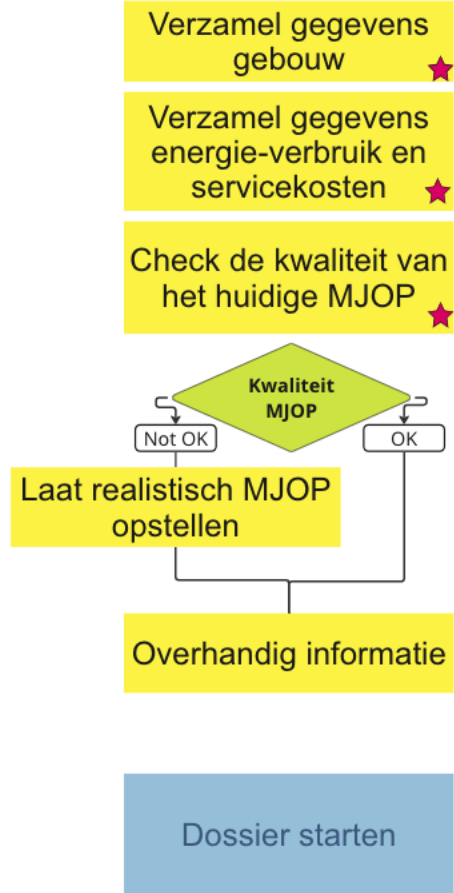

Bewustzijn
 Voorbeeldprojecten
 Informatie VvE's
 Inspiratie VvE's
 Wijkaanpak (SMP's)

Initiatief

INITIATIEFFASE

- ★ Organisatieniveau VvE VvE-beheerders Doorlooptijd
- ★ Subsidie quick scan vs commitment Draagvlak vs 50% +1 Realistische scenario's incl. integraal vs kosten, kennis

ORIËNTATIEFFASE

- ★ Deugdelijk MJOP Gebouwopname, energieverbruik... Flora&faunawet
- ★ Realistische scenario's incl. integraal/ Kennisgebrek energieadviseurs Laaghangend fruit geplukt Prisoners dilemma